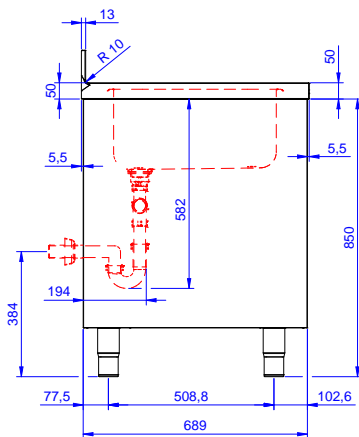

Zkrácená specifikace

Položka č.

Konstrukce z nerez oceli. Vnitřní, nerezový nosný vařený rám. Patentované spojení panelů k vnitřnímu rámu. 50 mm silná pracovní deska z AISI304 lmm se zvýšeným okrajem po obvodu proti přetékání vody je opatřena hluk tlumícím materiálem, se zahnutými rohy. Zadní zvýšený límeč V=100mm s integrovaným 8mm oblým rohem. Dvouplášťové hluk tlumící posuvné dveře. Výškově stavitelná středová police. 2 dřezy 600x500x300mm každý, s přepadovou trubkou. Výškově stavitelné nohy.

Extra příslušenství

- Falešné děrované dno k dřezu 600x500 mm vpravo. PNC 895100
- Falešné děrované dno k dřezu 600x500 mm vlevo. PNC 895110
- Přepadová trubka s filtrem k dřezu (V=180mm). PNC 895130
- Přepadová trubka s filtrem k dřezu (V=230mm). PNC 895131
- Přepadová trubka s filtrem k dřezu (V=330mm). PNC 895132

SCHVÁLENO: _____

Zepředu

Boční

D = Odpad

Shora

Hlavní informace

Šířka skříně:	133251 (MLA1426PN)	1310 mm
Hloubka skříně:		645 mm
Výška skříně:		330 mm
Vnější rozměry, Šířka		1400 mm
Vnější rozměry, Hloubka		700 mm
Vnější rozměry, Výška		1000 mm
Zadní zvýšený límec, výška		100 mm
Zadní zvýšený límec, hloubka		13 mm
Zadní zvýšený límec, radius		R=8
Počet dřezů		2
Rozměry dřezu		600x500xH300
Počet a typ dveří:		2 Posuvné
Síla pracovní desky		50 mm
Netto váha:		60 kg

 Nerezový program
 Skříňový mycí stůl se 2 dřezy, 1400mm

Společnost si vyhrazuje právo provádět změny v produktech bez předchozího upozornění. Všechny informace byly správné v době tisku.