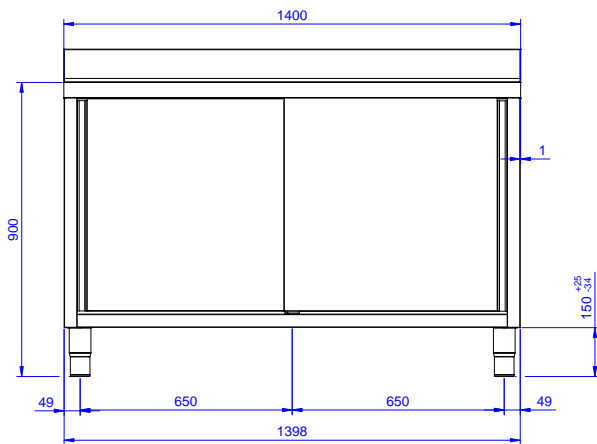

Zkrácená specifikace

Položka č.

Konstrukce z nerez oceli. Vnitřní, nerezový nosný vařený rám. Patentované spojení panelů k vnitřnímu rámu. 50 mm silná pracovní deska z AISI304 lmm se zvýšeným okrajem po obvodu proti přetékání vody je opatřena hluk tlumícím materiálem, se zahnutými rohy. Zadní zvýšený límeč V=100mm s integrovaným 8mm oblým rohem. Dvouplášťové hluk tlumící posuvné dveře. Výškově stavitelná středová police. 2 dřezy 600x500x300mm každý, s přepadovou trubkou. Výškově stavitelné nohy.

Konstrukce

- Vnitřní svařovaný rám z nerez oceli zaručuje vynikající pevnost a stabilitu.
- Snadný přístup do celého prostoru skříňky použitím pouze 2 dveří.
- Lisovaný dřez z ušlechtilé nerez oceli AISI 304 je standardně dodáván s přepadovou trubkou a odpadovým otvorem.
- Pracovní deska je 50 mm vysoká, vyrobená z ušlechtilé nerez oceli AISI 304, se zahnutými hranami pro ochranu pracovníků kuchyně a je opatřena hluk tlumící deskou 18mm.
- Zesílené postranní a spodní panely vyrobené z ušlechtilé nerez oceli AISI 304.
- Zadní zvýšený límeč 100mm s oblým hygienickým rohem s rádiusem 8mm, 13mm silný určený k umístění ke zdi.
- 200mm vysoké nerezové nohy z AISI 304, výškově nastavitelné (+30/-50 mm), průměr nohou 54mm.
- Robustní posuvné dveře na kolejkách, které se nacházejí přímo na přední straně rámu.
- Vysoce odolná nerezová konstrukce.

SCHVÁLENO: _____

Zepředu

Boční

D = Odpad

Shora

Hlavní informace

Šířka skříně:	133251 (MLA1426PN)	1310 mm
Hloubka skříně:		645 mm
Výška skříně:		330 mm
Vnější rozměry, Šířka		1400 mm
Vnější rozměry, Hloubka		700 mm
Vnější rozměry, Výška		1000 mm
Zadní zvýšený límec, výška		100 mm
Zadní zvýšený límec, hloubka		13 mm
Zadní zvýšený límec, radius		R=8
Počet dřezů		2
Rozměry dřezu		600x500xH300
Počet a typ dveří:		2 Posuvné
Síla pracovní desky		50 mm
Netto váha:		60 kg