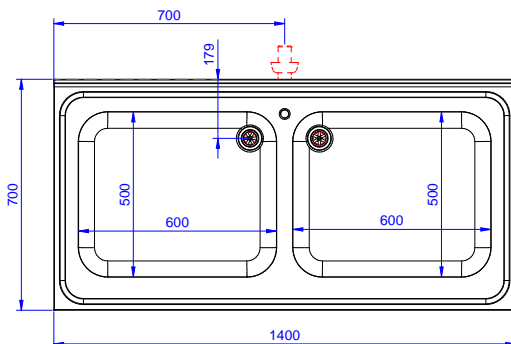

Zkrácená specifikace

Položka č.

Konstrukce z nerez oceli. Vnitřní, nerezový nosný vařený rám. Patentované spojení panelů k vnitřnímu rámu. 50 mm silná pracovní deska z AISI304 lmm se zvýšeným okrajem po obvodu proti přetékání vody je opatřena hluk tlumícím materiálem, se zahnutými rohy. Zadní zvýšený límeč V=100mm s integrovaným 8mm oblým rohem. Dvouplášťové hluk tlumící posuvné dveře. Výškově stavitelná středová police. 2 dřezy 600x500x300mm každý, s přepadovou trubkou. Výškově stavitelné nohy.

SCHVÁLENO: _____

Zepředu

Boční

D = Odpad

Shora

Hlavní informace

Šířka skříně:	133251 (MLA1426PN)	1310 mm
Hloubka skříně:		645 mm
Výška skříně:		330 mm
Vnější rozměry, Šířka		1400 mm
Vnější rozměry, Hloubka		700 mm
Vnější rozměry, Výška		1000 mm
Zadní zvýšený límec, výška		100 mm
Zadní zvýšený límec, hloubka		13 mm
Zadní zvýšený límec, radius		R=8
Počet dřezů		2
Rozměry dřezu		600x500xH300
Počet a typ dveří:		2 Posuvné
Síla pracovní desky		50 mm
Netto váha:		60 kg

 Nerezový program
 Skříňový mycí stůl se 2 dřezy, 1400mm

Společnost si vyhrazuje právo provádět změny v produktech bez předchozího upozornění. Všechny informace byly správné v době tisku.